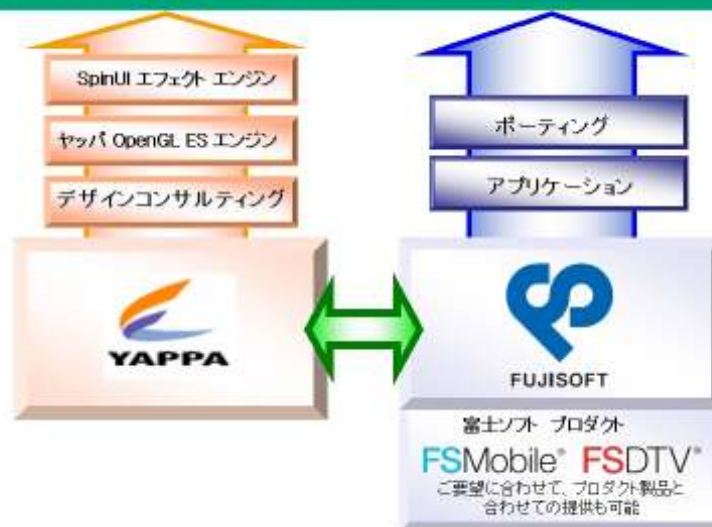

販売の面でもそれぞれが持つ販売経路を生かした包括的な営業協力を行うことで拡販を図るほか、富士ソフトでは国外のニーズに対応するため、海外での営業展開を進めます。

現在、デジタル機器、特にモバイル端末におけるユーザーインターフェースは、購入の際の選定ポイントにおいて、非常に重要なファクターとなっています。より使いやすく、そして綺麗なデザインが求められる中、ヤッパの2D/3Dユーザーインターフェースは、卓越したデザインと先進的な2D/3D描写技術により、ユーザーにとって新しいユーザーインターフェースを提供します。

2008年7月15日

<ヤッパ製品について>

【SpinUI エフェクト エンジン】

マルチプラットフォーム向けに開発された革新的かつ表現豊かなエフェクトを可能とするエンジンです。このエンジンは様々なエフェクトおよびアニメーションをサポートし、直感的かつ魅力的なメニューの画面遷移をシームレスに実現します。開発者はそれらのエフェクトを効果的かつ容易に利用可能です。

【ヤッパ OpenGL ES エンジン】

Khronos Groupが提唱するOpenGL ESヤッパオリジナルに改良した2D/3Dグラフィック用APIです。OpenGL 1.3を組み込み機器での利用に向けたサブセットです。機器やOSを問わず様々なプラットフォーム上で動作します。

お客様製品

モバイル端末・カーナビ・デジタルテレビ・PND etc

PND・・・パーソナル・ナビゲーション・デバイス

2008年7月15日

【会社概要 富士ソフト株式会社】

名称	富士ソフト株式会社
本社住所	神奈川県横浜市中区桜木町1-1
設立	1970年5月15日
資本金	262億0,028万円(2008年3月末日現在)
従業員数	5,680名(2008年3月末日現在)
代表取締役社長	代表取締役社長 白石 晴久
事業内容	ソフトウェア開発(組込み系ソフト開発、業務系システム開発・構築)、 アウトソーシング事業、ソリューションサービス
ホームページ	http://www.fsi.co.jp/

【会社概要 株式会社ヤッパ】

名称	株式会社ヤッパ
本社住所	東京都千代田区丸の内2-4-1 丸の内ビルディング32F
設立	2000年12月22日
資本金	8億2,963万2,900円
代表取締役社長	代表取締役社長 伊藤 正裕
事業内容	モバイル・家電製品・ウェブ等のユーザーインターフェースの企画(デザインコンサルティング)開発、3D のリアルタイムレンダリングに関する技術研究・開発
ホームページ	http://www.yappa.co.jp/